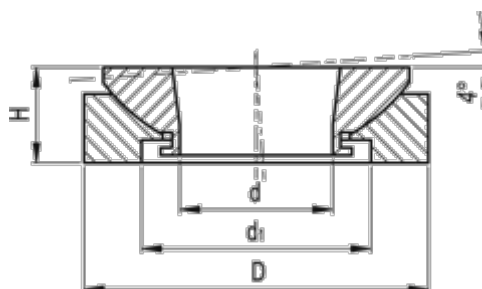

Varenummer: 203503105ST
Beskrivelse: E+G Kugleudligningsskiver
GN 350.3-105-ST

Mål

D	= 105
d	= 58
d1	= 78
H	= 25
Max. skruestørrelse	= M48
Statisk belastning (kN)	= 920
Vægt (g)	= 430